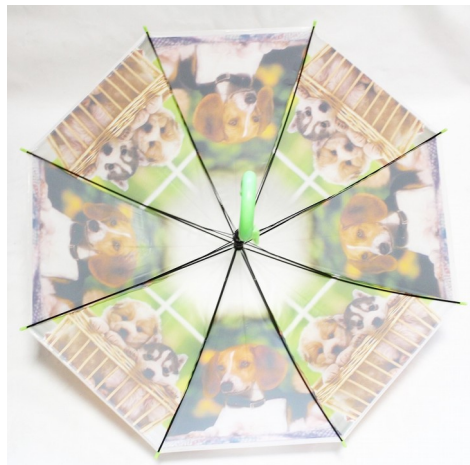

KOD	ZDJĘCIE	OPIS	
TT011		<p>DŁUGOŚĆ PO ZŁOŻENIU- 67CM; ŚREDNICA: 85CM, DŁUGOŚĆ MATERIAŁU 50CM; ILOŚĆ DRUTÓW 8;</p>	
			
			
			
			

DLUGOŚĆ PO ZŁOŻENIU-
67CM; ŚREDNICA: 85CM, DLUGOŚĆ
MATERIAŁU 50CM; ILOŚĆ DRUTÓW 8;

TT012

TT013

DŁUGOŚĆ PO ZŁOŻENIU-
67CM; ŚREDNICA: 85CM, DŁUGOŚĆ
MATERIAŁU 50CM; ILOŚĆ DRUTÓW 8;

DLUGOŚĆ PO ZŁOŻENIU-
67CM; ŚREDNICA: 85CM, DLUGOŚĆ
MATERIAŁU 50CM; ILOŚĆ DRUTÓW 8;

TT014

DLUGOŚĆ PO ZŁOŻENIU-
67CM; ŚREDNICA: 85CM, DLUGOŚĆ
MATERIAŁU 50CM; ILOŚĆ DRUTÓW 8;

TT017

DLUGOŚĆ PO ZŁOŻENIU-
67CM; ŚREDNICA: 85CM, DLUGOŚĆ
MATERIAŁU 50CM; ILOŚĆ DRUTÓW 8;

TT019

DŁUGOŚĆ PO ZŁOŻENIU-
67CM; ŚREDNICA: 85CM, DŁUGOŚĆ
MATERIAŁU 50CM; ILOŚĆ DRUTÓW 8;

TT020

DŁUGOŚĆ PO ZŁOŻENIU-
67CM; ŚREDNICA: 85CM, DŁUGOŚĆ
MATERIAŁU 50CM; ILOŚĆ DRUTÓW 8;