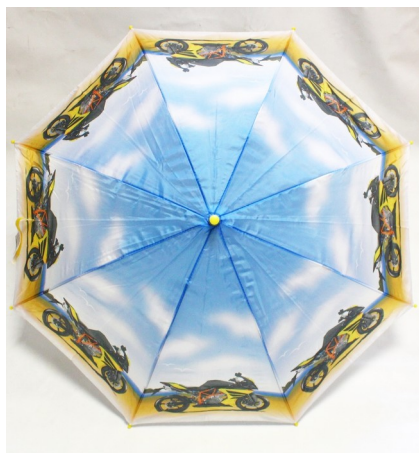

KOD	ZDJĘCIE	OPIS	
TT011		<p>DŁUGOŚĆ PO ZŁOŻENIU- 67CM; ŚREDNICA: 85CM, DŁUGOŚĆ MATERIAŁU 50CM; ILOŚĆ DRUTÓW 8;</p>	
			
			
			
			

DLUGOŚĆ PO ZŁOŻENIU-
67CM; ŚREDNICA: 85CM, DLUGOŚĆ
MATERIAŁU 50CM; ILOŚĆ DRUTÓW 8;

TT012

TT013

DŁUGOŚĆ PO ZŁOŻENIU-
67CM; ŚREDNICA: 85CM, DŁUGOŚĆ
MATERIAŁU 50CM; ILOŚĆ DRUTÓW 8;

DLUGOŚĆ PO ZŁOŻENIU-
67CM; ŚREDNICA: 85CM, DLUGOŚĆ
MATERIAŁU 50CM; ILOŚĆ DRUTÓW 8;

TT014

DLUGOŚĆ PO ZŁOŻENIU-
67CM; ŚREDNICA: 85CM, DLUGOŚĆ
MATERIAŁU 50CM; ILOŚĆ DRUTÓW 8;

TT017

DLUGOŚĆ PO ZŁOŻENIU-
67CM; ŚREDNICA: 85CM, DLUGOŚĆ
MATERIAŁU 50CM; ILOŚĆ DRUTÓW 8;

TT019

DŁUGOŚĆ PO ZŁOŻENIU-
67CM; ŚREDNICA: 85CM, DŁUGOŚĆ
MATERIAŁU 50CM; ILOŚĆ DRUTÓW 8;

TT020

DŁUGOŚĆ PO ZŁOŻENIU-
67CM; ŚREDNICA: 85CM, DŁUGOŚĆ
MATERIAŁU 50CM; ILOŚĆ DRUTÓW 8;