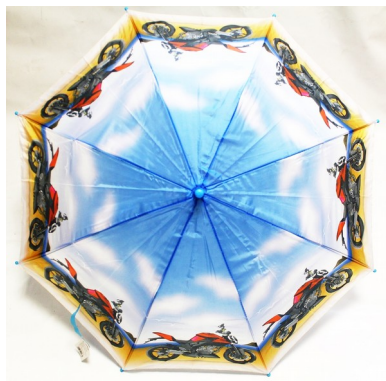

KOD	ZDJĘCIE	OPIS	
TT011		<p>DŁUGOŚĆ PO ZŁOŻENIU- 67CM; ŚREDNICA: 85CM, DŁUGOŚĆ MATERIAŁU 50CM; ILOŚĆ DRUTÓW 8;</p>	
			
			
			
			

DLUGOŚĆ PO ZŁOŻENIU-
67CM; ŚREDNICA: 85CM, DLUGOŚĆ
MATERIAŁU 50CM; ILOŚĆ DRUTÓW 8;

TT012

TT013

DŁUGOŚĆ PO ZŁOŻENIU-
67CM; ŚREDNICA: 85CM, DŁUGOŚĆ
MATERIAŁU 50CM; ILOŚĆ DRUTÓW 8;

DLUGOŚĆ PO ZŁOŻENIU-
67CM; ŚREDNICA: 85CM, DLUGOŚĆ
MATERIAŁU 50CM; ILOŚĆ DRUTÓW 8;

TT014

DLUGOŚĆ PO ZŁOŻENIU-
67CM; ŚREDNICA: 85CM, DLUGOŚĆ
MATERIAŁU 50CM; ILOŚĆ DRUTÓW 8;

TT017

DLUGOŚĆ PO ZŁOŻENIU-
67CM; ŚREDNICA: 85CM, DLUGOŚĆ
MATERIAŁU 50CM; ILOŚĆ DRUTÓW 8;

TT019

DŁUGOŚĆ PO ZŁOŻENIU-
67CM; ŚREDNICA: 85CM, DŁUGOŚĆ
MATERIAŁU 50CM; ILOŚĆ DRUTÓW 8;

TT020

DŁUGOŚĆ PO ZŁOŻENIU-
67CM; ŚREDNICA: 85CM, DŁUGOŚĆ
MATERIAŁU 50CM; ILOŚĆ DRUTÓW 8;