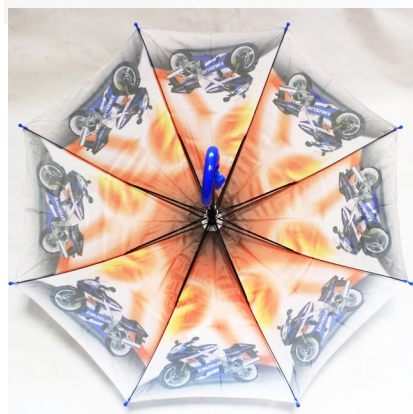

KOD	ZDJĘCIE	OPIS	
TT011		<p>DŁUGOŚĆ PO ZŁOŻENIU- 67CM; ŚREDNICA: 85CM, DŁUGOŚĆ MATERIAŁU 50CM; ILOŚĆ DRUTÓW 8;</p>	
			
			
			
			

DLUGOŚĆ PO ZŁOŻENIU-
67CM; ŚREDNICA: 85CM, DLUGOŚĆ
MATERIAŁU 50CM; ILOŚĆ DRUTÓW 8;

TT012

TT013

DŁUGOŚĆ PO ZŁOŻENIU-
67CM; ŚREDNICA: 85CM, DŁUGOŚĆ
MATERIAŁU 50CM; ILOŚĆ DRUTÓW 8;

DLUGOŚĆ PO ZŁOŻENIU-
67CM; ŚREDNICA: 85CM, DLUGOŚĆ
MATERIAŁU 50CM; ILOŚĆ DRUTÓW 8;

TT014

DLUGOŚĆ PO ZŁOŻENIU-
67CM; ŚREDNICA: 85CM, DLUGOŚĆ
MATERIAŁU 50CM; ILOŚĆ DRUTÓW 8;

TT017

DLUGOŚĆ PO ZŁOŻENIU-
67CM; ŚREDNICA: 85CM, DLUGOŚĆ
MATERIAŁU 50CM; ILOŚĆ DRUTÓW 8;

TT019

DŁUGOŚĆ PO ZŁOŻENIU-
67CM; ŚREDNICA: 85CM, DŁUGOŚĆ
MATERIAŁU 50CM; ILOŚĆ DRUTÓW 8;

TT020

DŁUGOŚĆ PO ZŁOŻENIU-
67CM; ŚREDNICA: 85CM, DŁUGOŚĆ
MATERIAŁU 50CM; ILOŚĆ DRUTÓW 8;