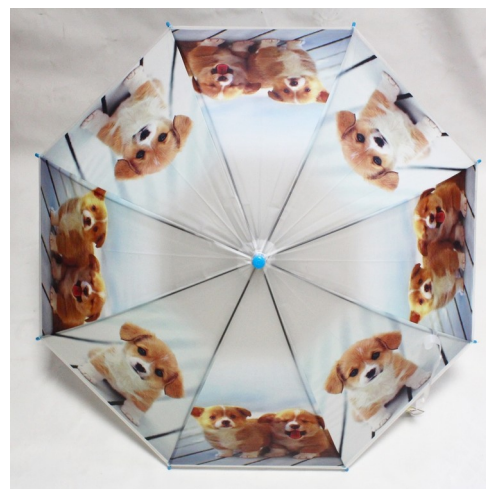

KOD	ZDJĘCIE	OPIS	
TT011		<p>DŁUGOŚĆ PO ZŁOŻENIU- 67CM; ŚREDNICA: 85CM, DŁUGOŚĆ MATERIAŁU 50CM; ILOŚĆ DRUTÓW 8;</p>	
			
			
			
			

DLUGOŚĆ PO ZŁOŻENIU-
67CM; ŚREDNICA: 85CM, DLUGOŚĆ
MATERIAŁU 50CM; ILOŚĆ DRUTÓW 8;

TT012

TT013

DŁUGOŚĆ PO ZŁOŻENIU-
67CM; ŚREDNICA: 85CM, DŁUGOŚĆ
MATERIAŁU 50CM; ILOŚĆ DRUTÓW 8;

DLUGOŚĆ PO ZŁOŻENIU-
67CM; ŚREDNICA: 85CM, DLUGOŚĆ
MATERIAŁU 50CM; ILOŚĆ DRUTÓW 8;

TT014

DLUGOŚĆ PO ZŁOŻENIU-
67CM; ŚREDNICA: 85CM, DLUGOŚĆ
MATERIAŁU 50CM; ILOŚĆ DRUTÓW 8;

TT017

DLUGOŚĆ PO ZŁOŻENIU-
67CM; ŚREDNICA: 85CM, DLUGOŚĆ
MATERIAŁU 50CM; ILOŚĆ DRUTÓW 8;

TT019

DŁUGOŚĆ PO ZŁOŻENIU-
67CM; ŚREDNICA: 85CM, DŁUGOŚĆ
MATERIAŁU 50CM; ILOŚĆ DRUTÓW 8;

TT020

DŁUGOŚĆ PO ZŁOŻENIU-
67CM; ŚREDNICA: 85CM, DŁUGOŚĆ
MATERIAŁU 50CM; ILOŚĆ DRUTÓW 8;